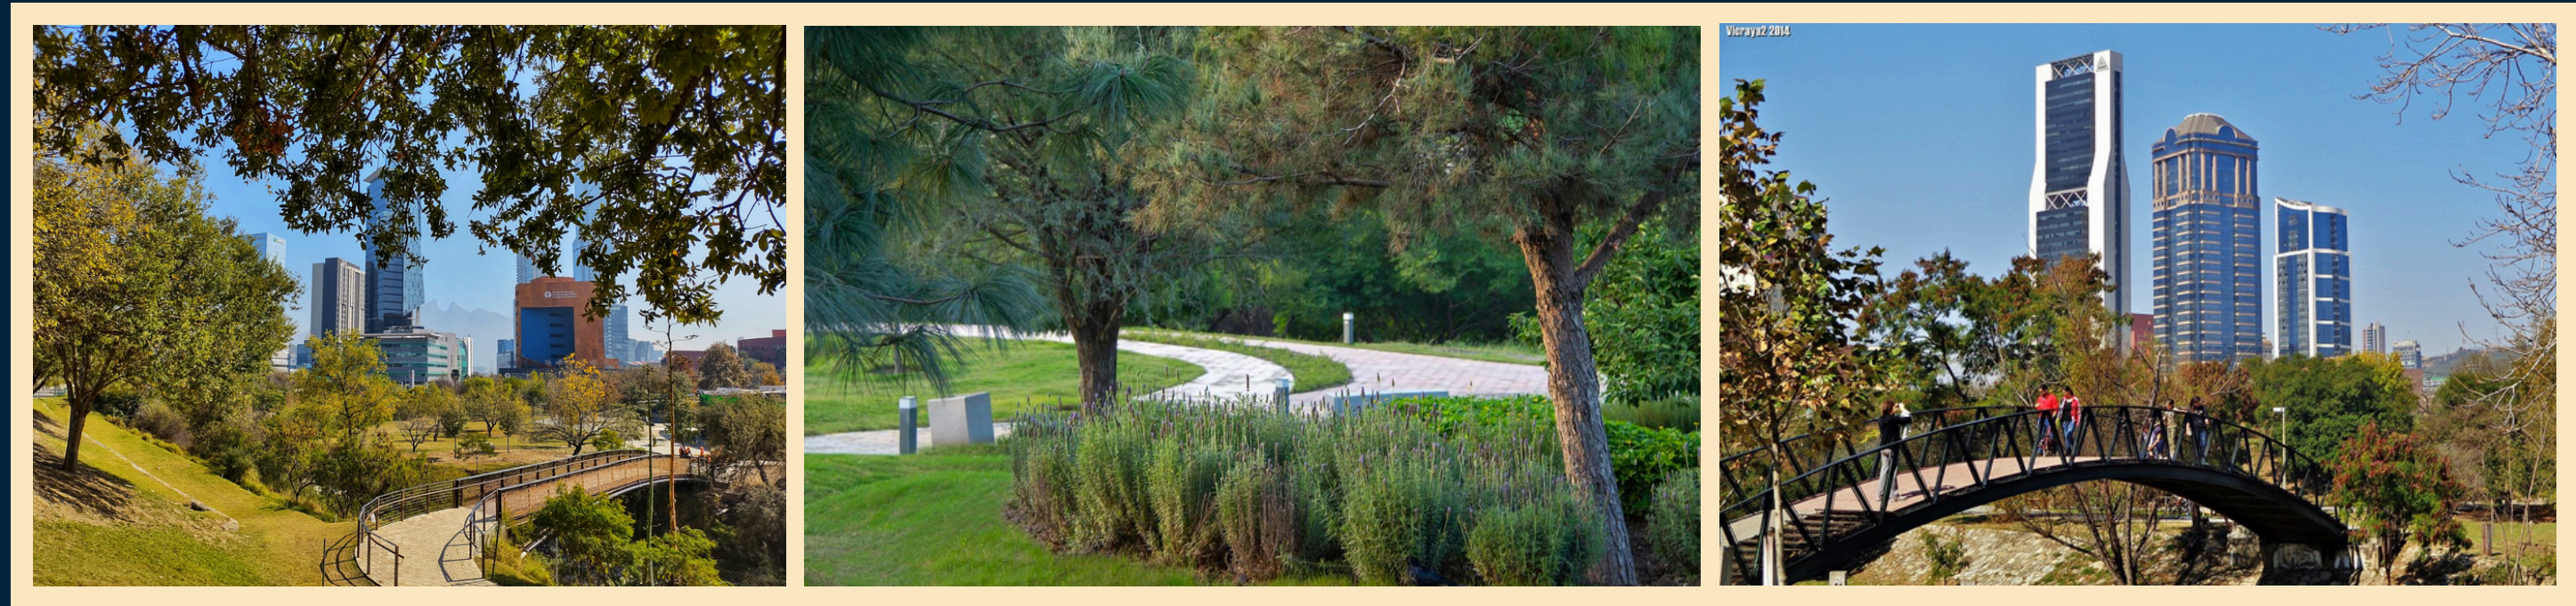

LIMUN'S MUST VISIT

PARQUE RUFINO TAMAYO

Av. Rufino Tamayo 100, Corporativo Prodesa, 66278 San Pedro Garza García, N.L.

PUNTO VALLE

Av. Rufino Tamayo 100, Corporativo Prodesa, 66278 San Pedro Garza García, N.L.

FASHION DRIVE

Av. Diego Rivera 1000, Zona San Agustín, 66260 San Pedro Garza García, N.L.

PASEO SAN PEDRO

Avenida José Vasconcelos esq, Av. Manuel Gómez Morín 402, Del Valle, 66220 San Pedro Garza García, N.L.