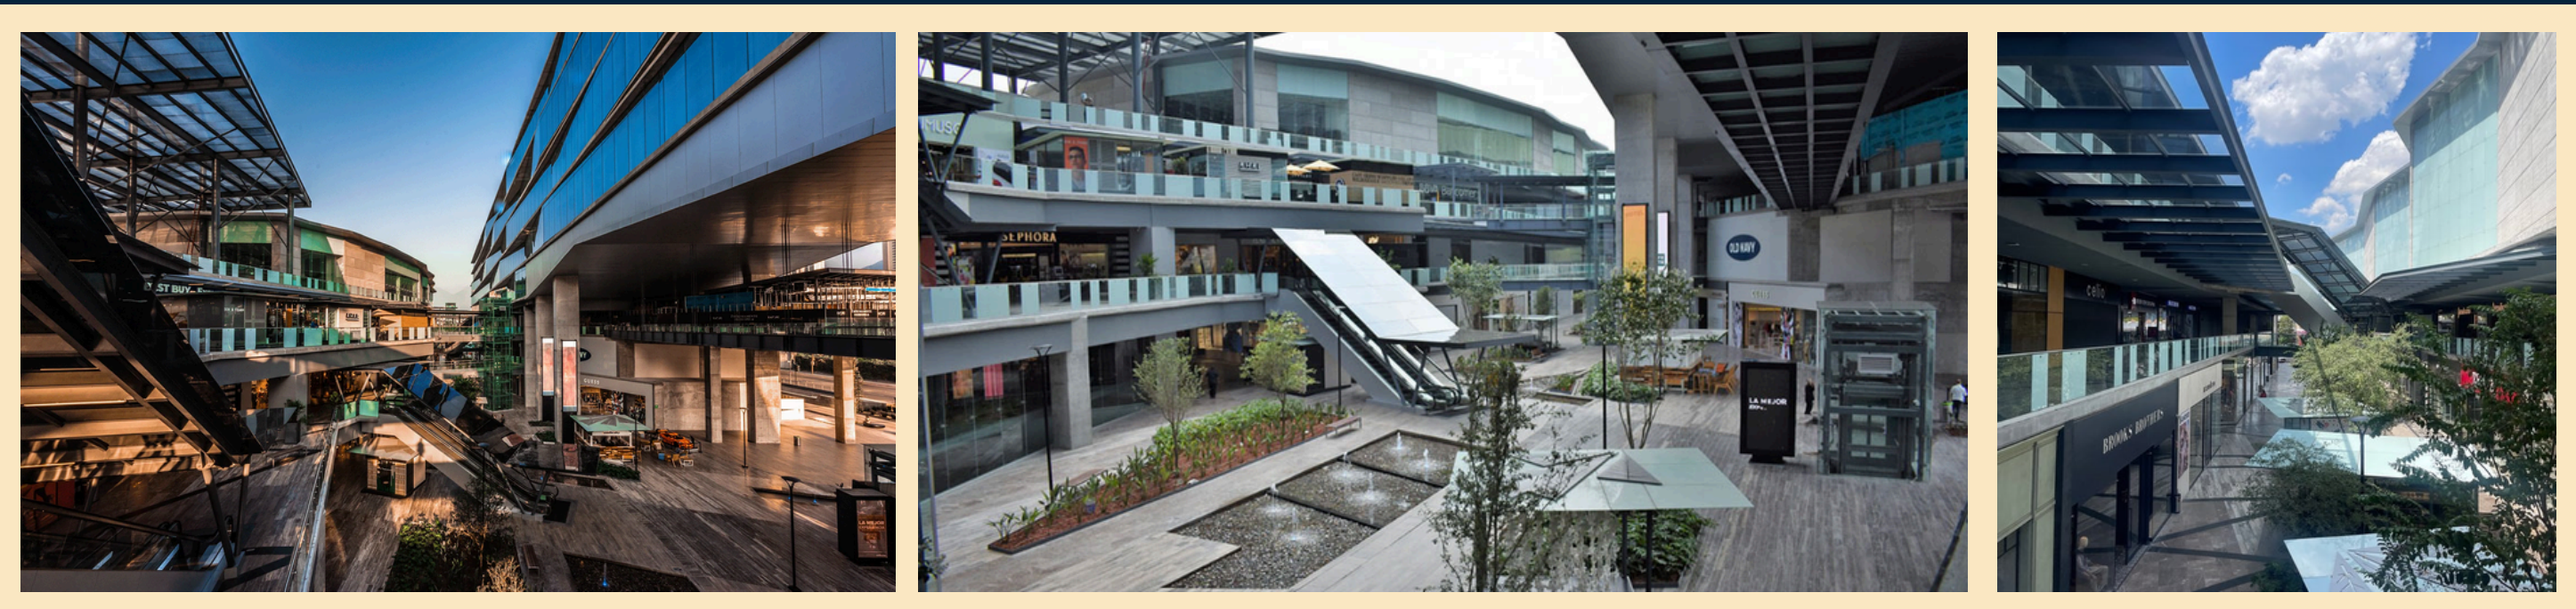

LIMUN'S MUST VISIT

PARQUE RUFINO TAMAYO

Av. Rufino Tamayo 100, Corporativo Prodesa, 66278 San Pedro Garza García, N.L.

PUNTO VALLE

Av. Rufino Tamayo 100, Corporativo Prodesa, 66278 San Pedro Garza García, N.L.

FASHION DRIVE

Av. Diego Rivera 1000, Zona San Agustín, 66260 San Pedro Garza García, N.L.

PASEO SAN PEDRO

Avenida José Vasconcelos esq, Av. Manuel Gómez Morín 402, Del Valle, 66220 San Pedro Garza García, N.L.